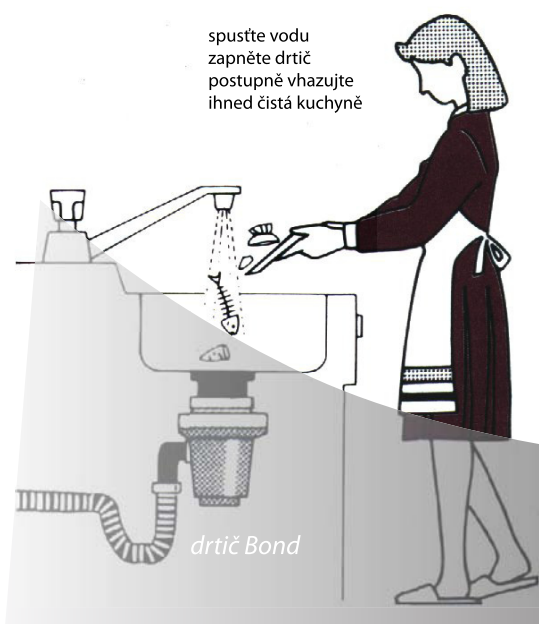

## Zelený BONDárek!

Drtič LCD 1 HP  
s pneuspínačem  
NEREZ -LESK

SPECIAL EDITION

nenápadný a přesto  
SILNĚ NÁVYKOVÝ

Jedná se již o lehký průmyslový drtič - poloprofesionální. Je vhodný pro velké domácnosti, bistra, pizzerie, penziony, menší restaurace a stravovací provozy.